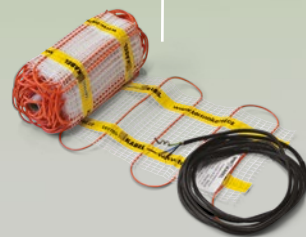

SPC-IZ W

SWT-IZ W

Nobø instalační příslušenství

Nožičky pro topidla

Nohy s kolečky pro panelová topidla Nobø jsou k dispozici pro modely s výškou 20 cm i 40 cm, což umožňuje snadnou manipulaci a přemísťování topidla podle potřeby.